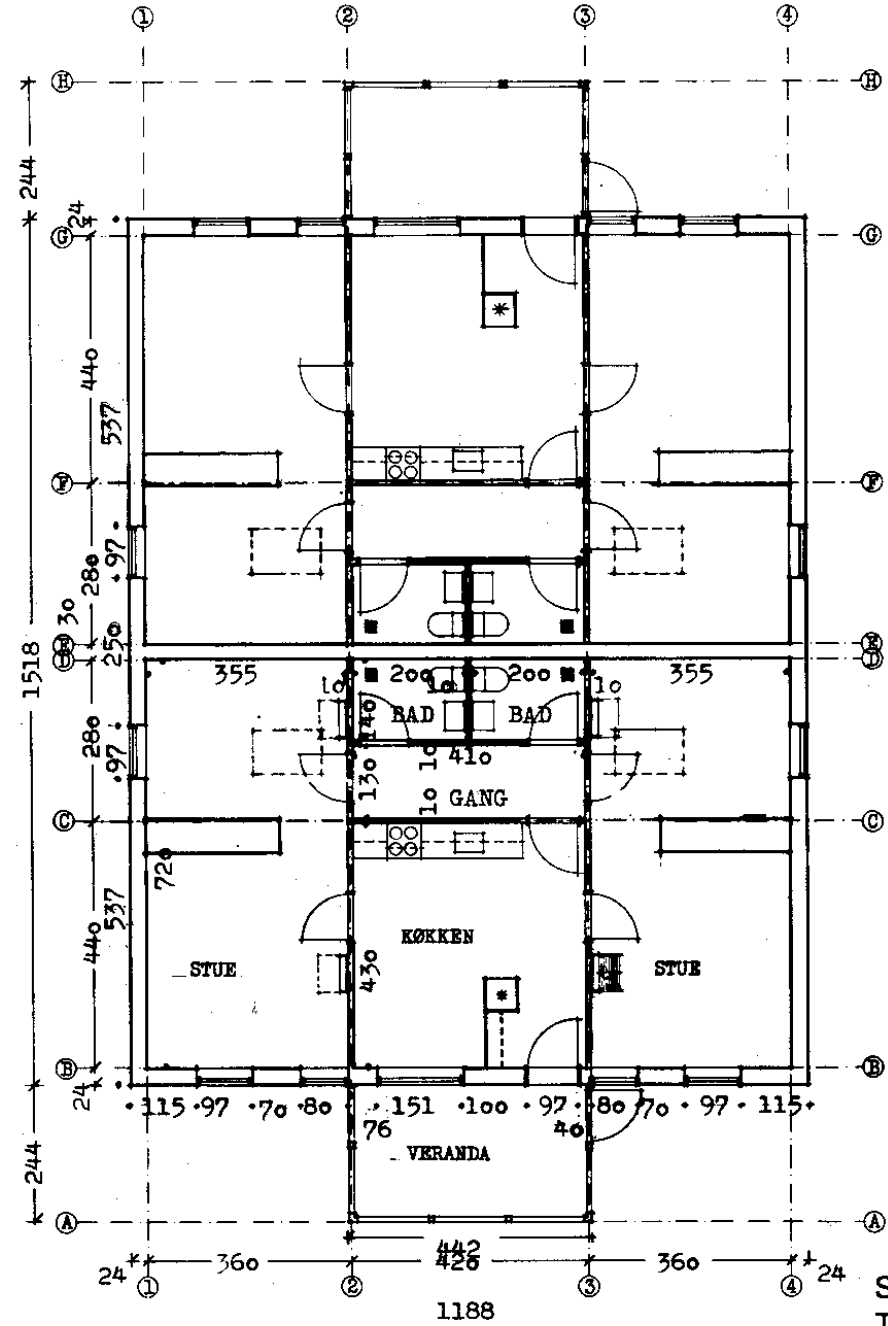

Bjørnemosen – grundplan for type 2 hushalvdel

Alle mål er angivet til udvendig stolpeflugt.

PLAN MED MÅL.

Bjørnemosen – eksempel på møblering af type 2 hushalvdel

PLAN MED MØBLERING
TYPE 2

Bjørnemosen – grundplan for type 3 hushalvdel

1. SAL
TYPE - 3

Alle mål er angivet til udvendig stolpeflugt.

STUE
TYPE - 3

PLAN MED MÅL.

Bjørnemosen – eksempel på møblering af type 3 hushalvdel

PLAN MED MØBLERING
TYPE 3